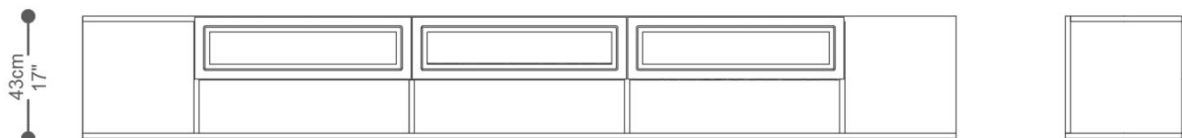

GARANTIA: 1 ano

EMBALAGEM: O produto é embalado em papelão, com bordas e cantos protegidos com cantoneiras de polietileno e envolto em filme plástico.

SOFÁ TABLE
ALTER

BRETON