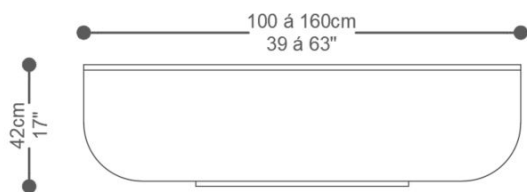

GARANTIA: 1 ano

EMBALAGEM: O produto é embalado em papelão, com bordas e cantos protegidos com cantoneiras de polietileno e envolto em filme plástico.

SOFÁ TABLE
ALTER

BRETON