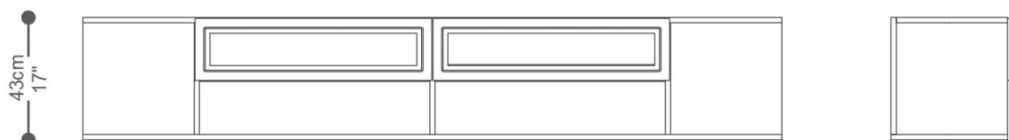

GARANTIA: 1 ano

EMBALAGEM: O produto é embalado em papelão, com bordas e cantos protegidos com cantoneiras de polietileno e envolto em filme plástico.

SOFÁ TABLE
ALTER

BRETON