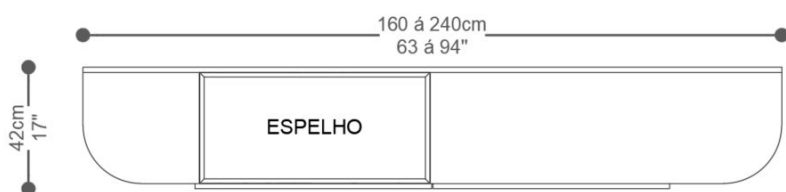

GARANTIA: 1 ano

EMBALAGEM: O produto é embalado em papelão, com bordas e cantos protegidos com cantoneiras de polietileno e envolto em filme plástico.

SOFÁ TABLE
ALTER

BRETON