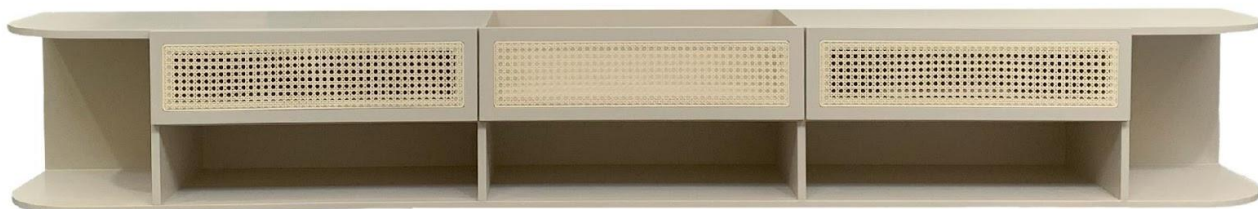

# BRETON

SOFÁ TABLE  
ALTER

COLEÇÃO  
???

POR:  
Luisa  
Moysés

Criado por Luisa Moysés , o Sofá Table Alter, traz um conceito minimalista, com a combinação clássica de materiais, como madeira e palha, trazendo leveza e harmonia ao ambiente.

SOFÁ TABLE  
ALTER

**BRETON**

GARANTIA: 1 ano

EMBALAGEM: O produto é embalado em papelão, com bordas e cantos protegidos com cantoneiras de polietileno e envolto em filme plástico.

SOFÁ TABLE  
ALTER

**BRETON**

## Diferenciais:

- Produto comercializado em metro linear
- Possibilidade de composição de montagem em formato "L" sendo bipartido (mediante desenho de aprovação).

SOFÁ TABLE  
ALTER

**BRETON**

 Corpo em MDF revestido em lâmina de madeira ou laqueado. Frente de gavetas e frente do rebaixo com aplicação de palha.

Fundo do rebaixo em lâmina de madeira, laqueado, cristal laqueado ou espelho bisotado prata, bronze ou fumê.

Medidas podem apresentar leves variações. Nos reservamos o direito de efetuar essas alterações em consulta prévia.